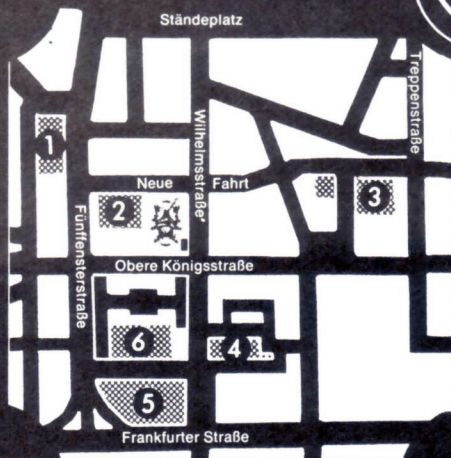

Hanns Burgtorff
die Goldschmiede
Wilhelmstraße Kassel
Telefon 1 56 81

«Das besondere Geschenk»
«The Special Gift»
«Le cadeau singulier»

Und so können Sie uns erreichen

You will find our Location as shown
on the map.

Vous nous trouverez comme indiqué
sur le plan ci-contre.

Parken Sie hier zwei Stunden!

Parkhaus Fünfensterstraße	1
Parkplatz Neue Fahrt	2
Parkhaus Neue Fahrt	3
Parkplatz Karlsplatz	4
Parkhaus Karlsplatz	5
Parkhaus im Rathaus	6

nur sonnabends

Wir freuen uns auf Ihren Besuch

We look forward to your visit

Nous serons charmés de vous voir
chez nous.

mit besten Empfehlungen

Ihr Juwelier
Hanns Burgtorff

Hanns Burgtorff